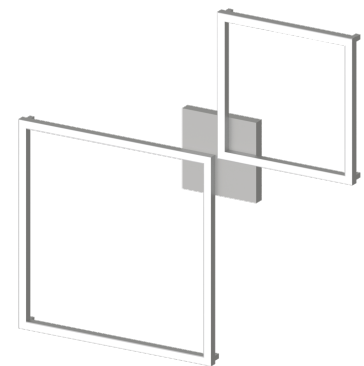

QUADRA Q3

Q.QY3.

Lampada di design a plafone realizzata totalmente in alluminio decorato. Indicata come illuminazione primaria in ambienti residenziali, commerciali e spazi comuni. Ottimo rapporto lumen/watt. Installabile a soffitto o a parete con base a vite.

LED SMD2835 CRI>90

Potenza: 67W

Lumen: 8000 lm

Alimentazione in tensione costante 24 Vdc

Alimentatore incluso e integrato

 **PRODOTTO IN ITALIA**

CODICI BASE

Q.QY3.

FINITURE ROSONE

- 1 Bianco
- 2 Nero opaco
- 7 Alluminio satinato

FINITURE PROFILO

- 1 Bianco
- 2 Nero opaco
- 7 Alluminio satinato

COLORE LED

- BN** 4000K
- BC** 3000K
- CC** 2700K

DIFFUSORE

- M** MICROPRISMATICO
- S** SATINATO

ALIMENTATORE

- N** ON/OFF
- P** PUSH
- D** DALI

Esempio di codifica:

QUADRA Q3 + Rosone bianco + Profilo alluminio satinato + 4000K + Diffusore microprismatico + DALI = Codice: Q.QY3.17BNMD