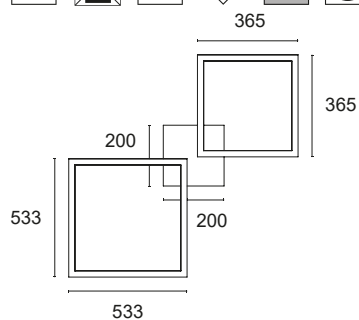

LED SMD2835 CRI>90

Potenza: 67W

Lumen: 8000 lm

Alimentazione in tensione costante 24 Vdc

Alimentatore incluso e integrato

 **PRODOTTO IN ITALIA**

CODICI BASE

Q.QY3.