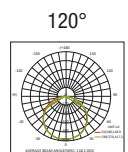

LED SMD2835 CRI>90

Potenza: 67W

Lumen: 8000 lm

Alimentazione in tensione costante 24 Vdc

Alimentatore incluso e integrato

 **PRODOTTO IN ITALIA**

CODICI BASE

Q.QY3.